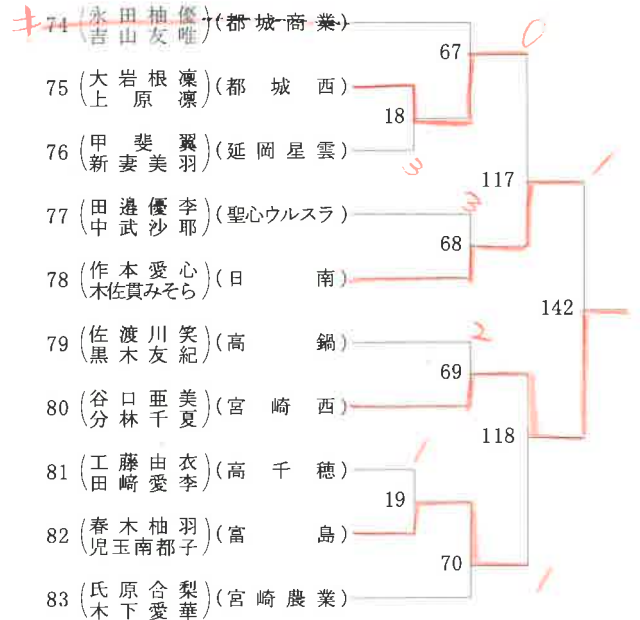

2021年度 高校総体:ソフトテニス 女子ダブルス

第1ブロック

第2ブロック

2021年度 高校総体:ソフトテニス 女子ダブルス

第3ブロック

第4ブロック

2021年度 高校総体:ソフトテニス 女子ダブルス

第5ブロック

第6ブロック

2021年度 高校総体:ソフトテニス 女子ダブルス

第7ブロック

第8ブロック

2021年度 高校総体:ソフトテニス 女子ダブルス

第9ブロック

第10ブロック

2021年度 高校総体:ソフトテニス 女子ダブルス

第11ブロック

第12ブロック

2021年度 高校総体:ソフトテニス 女子ダブルス

第 13 ブロック

第 14 ブロック

2021年度 高校総体:ソフトテニス 女子ダブルス

第 15 ブロック

第 16 ブロック