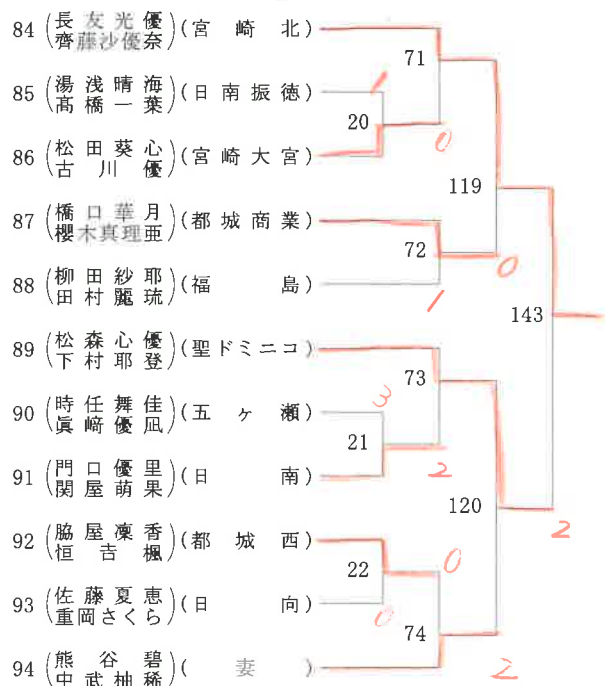

2021年度 高校総体:ソフトテニス 女子ダブルス

第1ブロック

第2ブロック

2021年度 高校総体:ソフトテニス 女子ダブルス

第3ブロック

第4ブロック

2021年度 高校総体:ソフトテニス 女子ダブルス

第5ブロック

第6ブロック

2021年度 高校総体:ソフトテニス 女子ダブルス

第7ブロック

第8ブロック

2021年度 高校総体:ソフトテニス 女子ダブルス

第9ブロック

第10ブロック

2021年度 高校総体:ソフトテニス 女子ダブルス

第11ブロック

第12ブロック

2021年度 高校総体:ソフトテニス 女子ダブルス

第 13 ブロック

第 14 ブロック

2021年度 高校総体:ソフトテニス 女子ダブルス

第 15 ブロック

第 16 ブロック