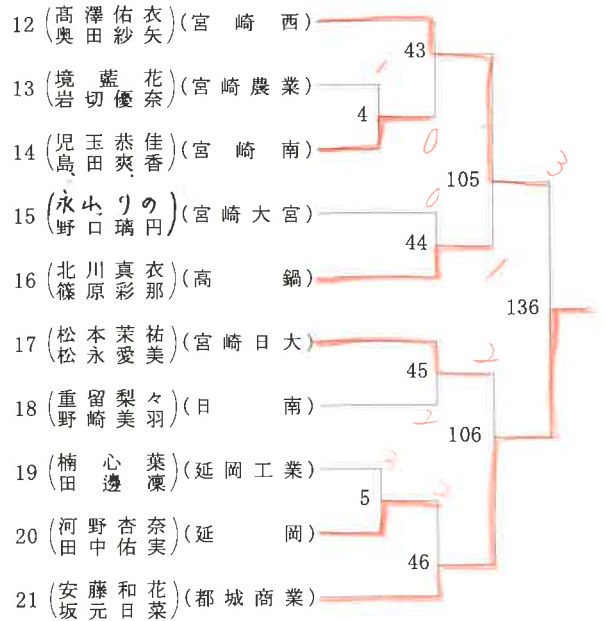

2021年度 高校総体:ソフトテニス 女子ダブルス

第1ブロック

第2ブロック

2021年度 高校総体:ソフトテニス 女子ダブルス

第3ブロック

第4ブロック

2021年度 高校総体:ソフトテニス 女子ダブルス

第5ブロック

第6ブロック

2021年度 高校総体:ソフトテニス 女子ダブルス

第7ブロック

第8ブロック

2021年度 高校総体:ソフトテニス 女子ダブルス

第9ブロック

第10ブロック

2021年度 高校総体:ソフトテニス 女子ダブルス

第11ブロック

第12ブロック

2021年度 高校総体:ソフトテニス 女子ダブルス

第 13 ブロック

第 14 ブロック

2021年度 高校総体:ソフトテニス 女子ダブルス

第 15 ブロック

第 16 ブロック