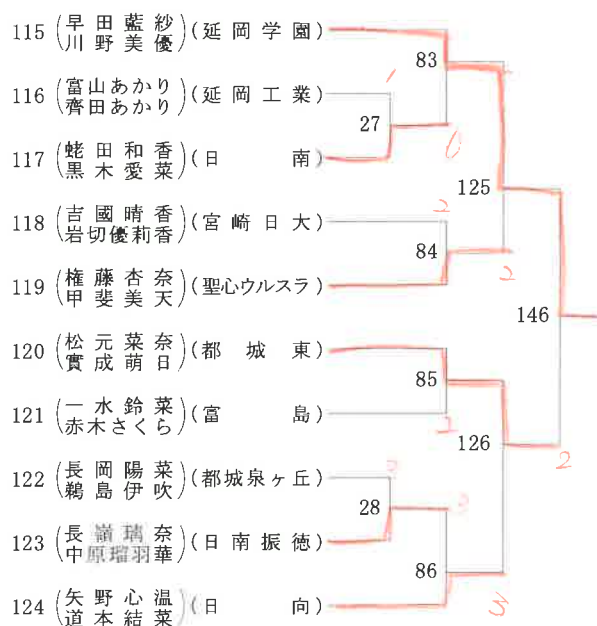

2021年度 高校総体:ソフトテニス 女子ダブルス

第1ブロック

第2ブロック

2021年度 高校総体:ソフトテニス 女子ダブルス

第3ブロック

第4ブロック

2021年度 高校総体:ソフトテニス 女子ダブルス

第5ブロック

第6ブロック

2021年度 高校総体:ソフトテニス 女子ダブルス

第7ブロック

第8ブロック

2021年度 高校総体:ソフトテニス 女子ダブルス

第9ブロック

第10ブロック

2021年度 高校総体:ソフトテニス 女子ダブルス

第11ブロック

第12ブロック

2021年度 高校総体:ソフトテニス 女子ダブルス

第 13 ブロック

第 14 ブロック

2021年度 高校総体:ソフトテニス 女子ダブルス

第 15 ブロック

第 16 ブロック