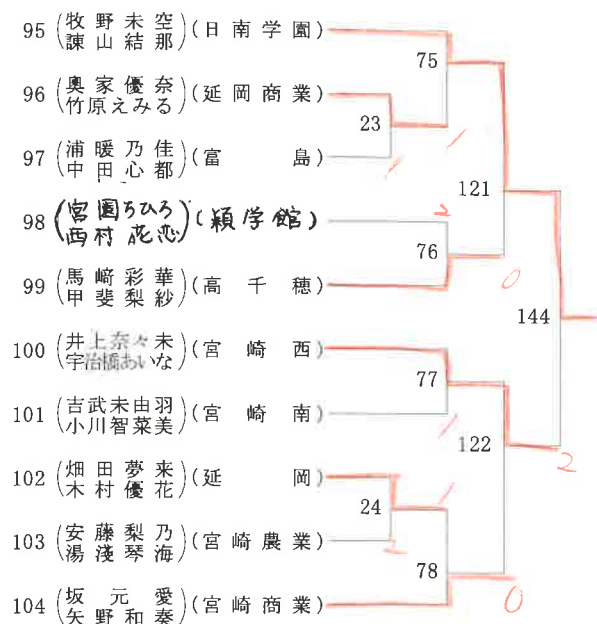

2021年度 高校総体:ソフトテニス 女子ダブルス

第1ブロック

第2ブロック

2021年度 高校総体:ソフトテニス 女子ダブルス

第3ブロック

第4ブロック

2021年度 高校総体:ソフトテニス 女子ダブルス

第5ブロック

第6ブロック

2021年度 高校総体:ソフトテニス 女子ダブルス

第7ブロック

第8ブロック

2021年度 高校総体:ソフトテニス 女子ダブルス

第9ブロック

第10ブロック

2021年度 高校総体:ソフトテニス 女子ダブルス

第11ブロック

第12ブロック

2021年度 高校総体:ソフトテニス 女子ダブルス

第 13 ブロック

第 14 ブロック

2021年度 高校総体:ソフトテニス 女子ダブルス

第 15 ブロック

第 16 ブロック