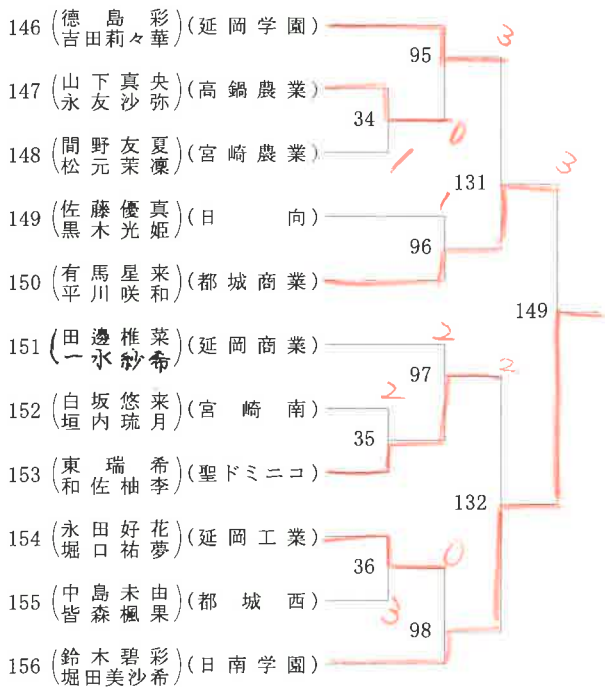

2021年度 高校総体:ソフトテニス 女子ダブルス

第1ブロック

第2ブロック

2021年度 高校総体:ソフトテニス 女子ダブルス

第3ブロック

第4ブロック

2021年度 高校総体:ソフトテニス 女子ダブルス

第5ブロック

第6ブロック

2021年度 高校総体:ソフトテニス 女子ダブルス

第7ブロック

第8ブロック

2021年度 高校総体:ソフトテニス 女子ダブルス

第9ブロック

第10ブロック

2021年度 高校総体:ソフトテニス 女子ダブルス

第11ブロック

第12ブロック

2021年度 高校総体:ソフトテニス 女子ダブルス

第 13 ブロック

第 14 ブロック

2021年度 高校総体:ソフトテニス 女子ダブルス

第 15 ブロック

第 16 ブロック