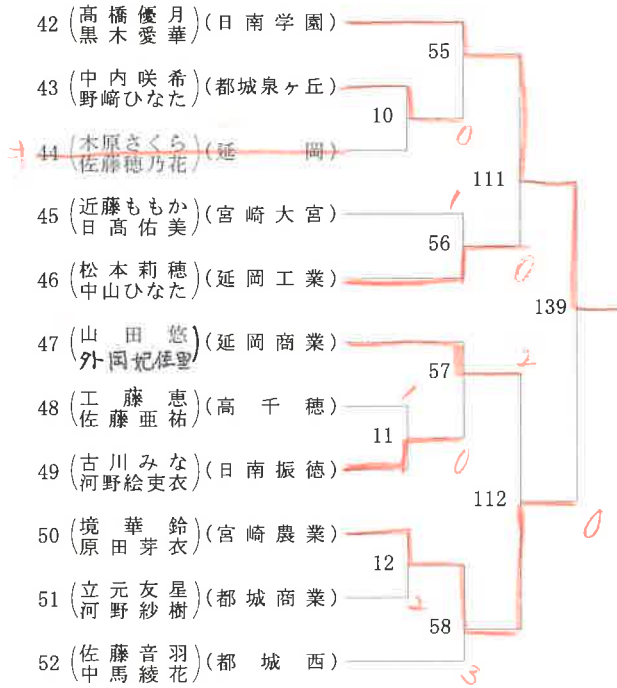

2021年度 高校総体:ソフトテニス 女子ダブルス

第1ブロック

第2ブロック

2021年度 高校総体:ソフトテニス 女子ダブルス

第3ブロック

第4ブロック

2021年度 高校総体:ソフトテニス 女子ダブルス

第5ブロック

第6ブロック

2021年度 高校総体:ソフトテニス 女子ダブルス

第7ブロック

第8ブロック

2021年度 高校総体:ソフトテニス 女子ダブルス

第9ブロック

第10ブロック

2021年度 高校総体:ソフトテニス 女子ダブルス

第11ブロック

第12ブロック

2021年度 高校総体:ソフトテニス 女子ダブルス

第 13 ブロック

第 14 ブロック

2021年度 高校総体:ソフトテニス 女子ダブルス

第 15 ブロック

第 16 ブロック