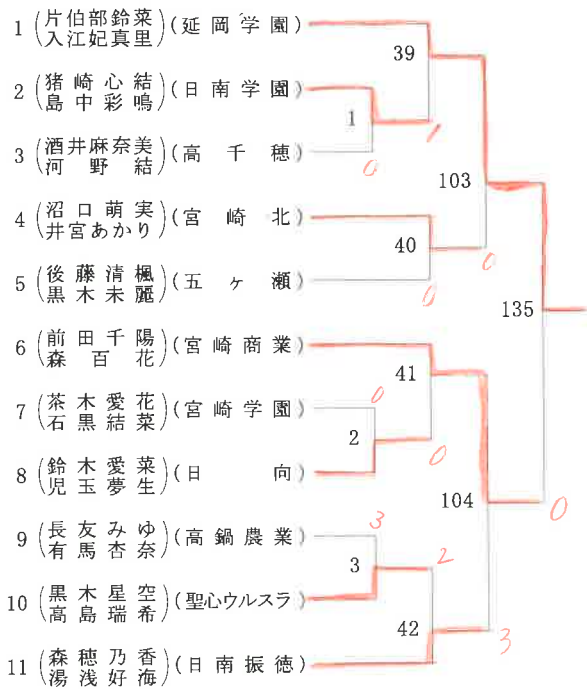

2021年度 高校総体:ソフトテニス 女子ダブルス

第1ブロック

第2ブロック

2021年度 高校総体:ソフトテニス 女子ダブルス

第3ブロック

第4ブロック

2021年度 高校総体:ソフトテニス 女子ダブルス

第5ブロック

第6ブロック

2021年度 高校総体:ソフトテニス 女子ダブルス

第7ブロック

第8ブロック

2021年度 高校総体:ソフトテニス 女子ダブルス

第9ブロック

第10ブロック

2021年度 高校総体:ソフトテニス 女子ダブルス

第11ブロック

第12ブロック

2021年度 高校総体:ソフトテニス 女子ダブルス

第 13 ブロック

第 14 ブロック

2021年度 高校総体:ソフトテニス 女子ダブルス

第 15 ブロック

第 16 ブロック