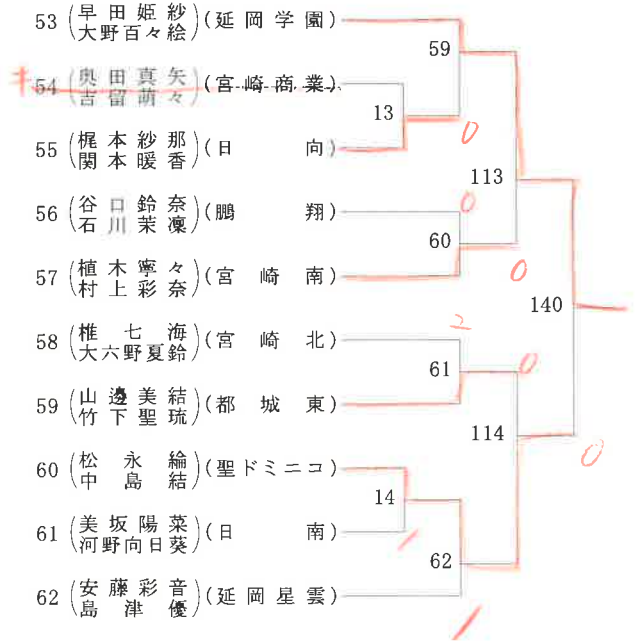

2021年度 高校総体:ソフトテニス 女子ダブルス

第1ブロック

第2ブロック

2021年度 高校総体:ソフトテニス 女子ダブルス

第3ブロック

第4ブロック

2021年度 高校総体:ソフトテニス 女子ダブルス

第5ブロック

第6ブロック

2021年度 高校総体:ソフトテニス 女子ダブルス

第7ブロック

第8ブロック

2021年度 高校総体:ソフトテニス 女子ダブルス

第9ブロック

第10ブロック

2021年度 高校総体:ソフトテニス 女子ダブルス

第11ブロック

第12ブロック

2021年度 高校総体:ソフトテニス 女子ダブルス

第 13 ブロック

第 14 ブロック

2021年度 高校総体:ソフトテニス 女子ダブルス

第 15 ブロック

第 16 ブロック