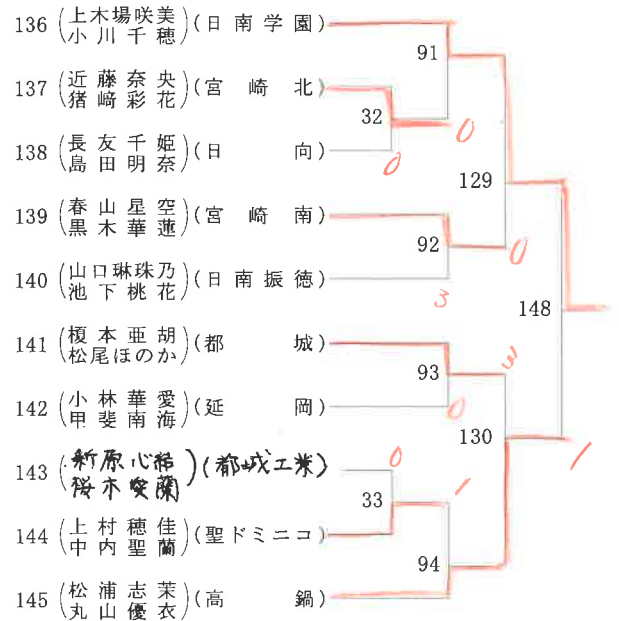

2021年度 高校総体:ソフトテニス 女子ダブルス

第1ブロック

第2ブロック

2021年度 高校総体:ソフトテニス 女子ダブルス

第3ブロック

第4ブロック

2021年度 高校総体:ソフトテニス 女子ダブルス

第5ブロック

第6ブロック

2021年度 高校総体:ソフトテニス 女子ダブルス

第7ブロック

第8ブロック

2021年度 高校総体:ソフトテニス 女子ダブルス

第9ブロック

第10ブロック

2021年度 高校総体:ソフトテニス 女子ダブルス

第11ブロック

第12ブロック

2021年度 高校総体:ソフトテニス 女子ダブルス

第 13 ブロック

第 14 ブロック

2021年度 高校総体:ソフトテニス 女子ダブルス

第 15 ブロック

第 16 ブロック