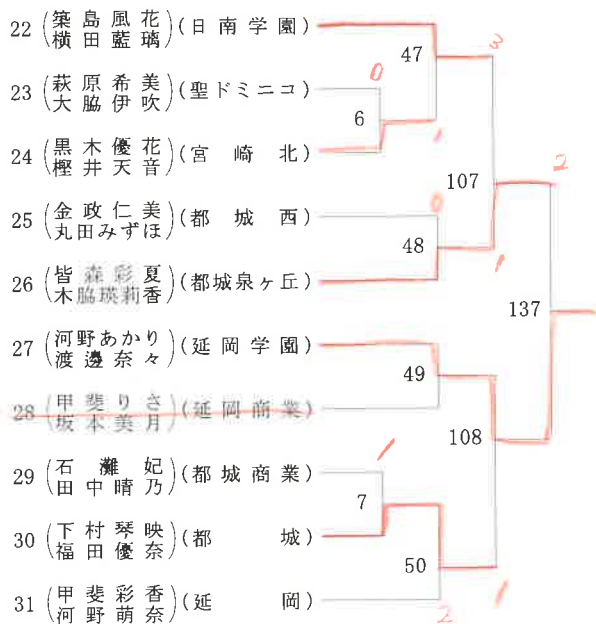

2021年度 高校総体:ソフトテニス 女子ダブルス

第1ブロック

第2ブロック

2021年度 高校総体:ソフトテニス 女子ダブルス

第3ブロック

第4ブロック

2021年度 高校総体:ソフトテニス 女子ダブルス

第5ブロック

第6ブロック

2021年度 高校総体:ソフトテニス 女子ダブルス

第7ブロック

第8ブロック

2021年度 高校総体:ソフトテニス 女子ダブルス

第9ブロック

第10ブロック

2021年度 高校総体:ソフトテニス 女子ダブルス

第11ブロック

第12ブロック

2021年度 高校総体:ソフトテニス 女子ダブルス

第 13 ブロック

第 14 ブロック

2021年度 高校総体:ソフトテニス 女子ダブルス

第 15 ブロック

第 16 ブロック