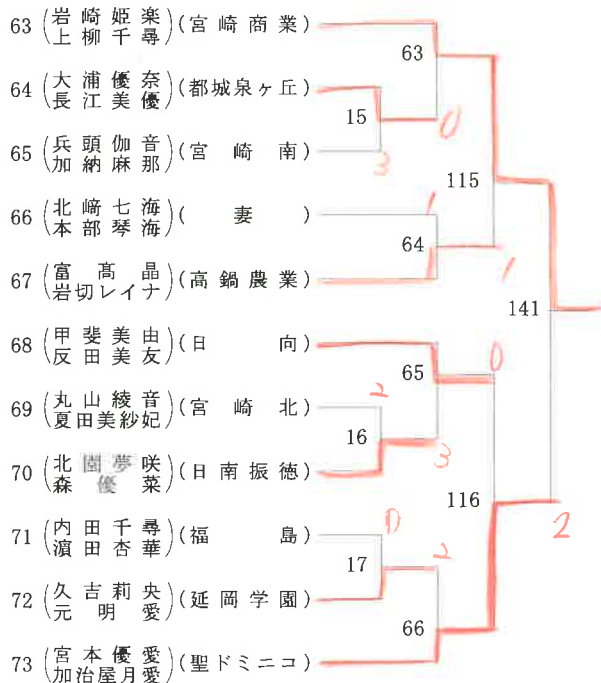

2021年度 高校総体:ソフトテニス 女子ダブルス

第1ブロック

第2ブロック

2021年度 高校総体:ソフトテニス 女子ダブルス

第3ブロック

第4ブロック

2021年度 高校総体:ソフトテニス 女子ダブルス

第5ブロック

第6ブロック

2021年度 高校総体:ソフトテニス 女子ダブルス

第7ブロック

第8ブロック

2021年度 高校総体:ソフトテニス 女子ダブルス

第9ブロック

第10ブロック

2021年度 高校総体:ソフトテニス 女子ダブルス

第11ブロック

第12ブロック

2021年度 高校総体:ソフトテニス 女子ダブルス

第 13 ブロック

第 14 ブロック

2021年度 高校総体:ソフトテニス 女子ダブルス

第 15 ブロック

第 16 ブロック