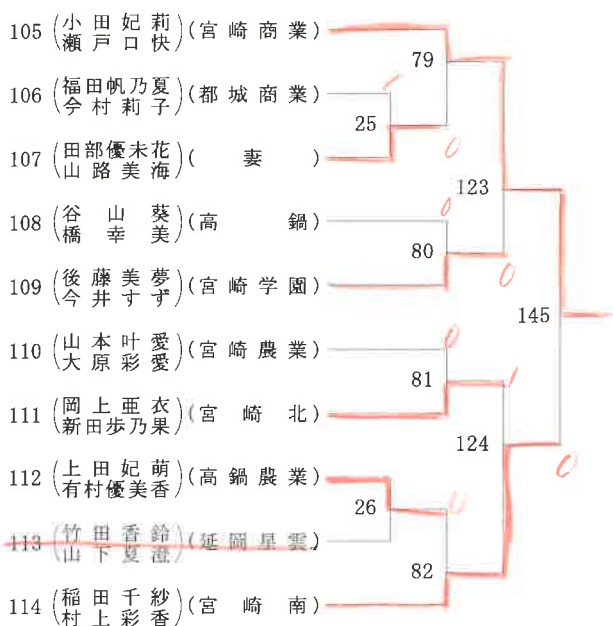

2021年度 高校総体:ソフトテニス 女子ダブルス

第1ブロック

第2ブロック

2021年度 高校総体:ソフトテニス 女子ダブルス

第3ブロック

第4ブロック

2021年度 高校総体:ソフトテニス 女子ダブルス

第5ブロック

第6ブロック

2021年度 高校総体:ソフトテニス 女子ダブルス

第7ブロック

第8ブロック

2021年度 高校総体:ソフトテニス 女子ダブルス

第9ブロック

第10ブロック

2021年度 高校総体:ソフトテニス 女子ダブルス

第11ブロック

第12ブロック

2021年度 高校総体:ソフトテニス 女子ダブルス

第 13 ブロック

第 14 ブロック

2021年度 高校総体:ソフトテニス 女子ダブルス

第 15 ブロック

第 16 ブロック