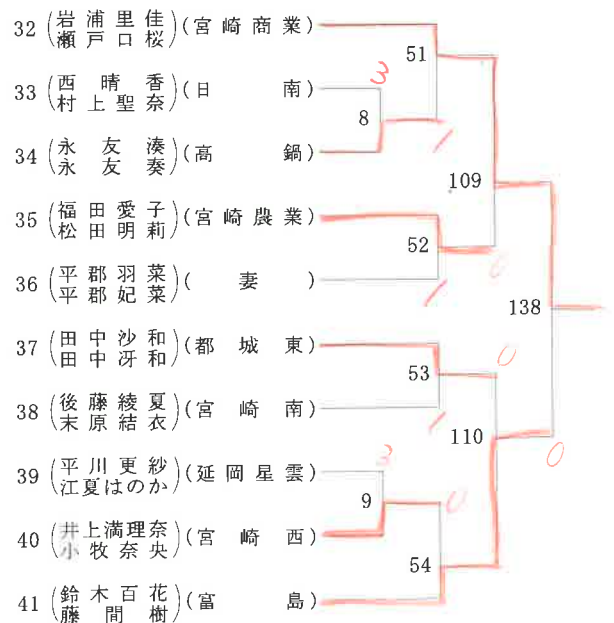

2021年度 高校総体:ソフトテニス 女子ダブルス

第1ブロック

第2ブロック

2021年度 高校総体:ソフトテニス 女子ダブルス

第3ブロック

第4ブロック

2021年度 高校総体:ソフトテニス 女子ダブルス

第5ブロック

第6ブロック

2021年度 高校総体:ソフトテニス 女子ダブルス

第7ブロック

第8ブロック

2021年度 高校総体:ソフトテニス 女子ダブルス

第9ブロック

第10ブロック

2021年度 高校総体:ソフトテニス 女子ダブルス

第11ブロック

第12ブロック

2021年度 高校総体:ソフトテニス 女子ダブルス

第 13 ブロック

第 14 ブロック

2021年度 高校総体:ソフトテニス 女子ダブルス

第 15 ブロック

第 16 ブロック