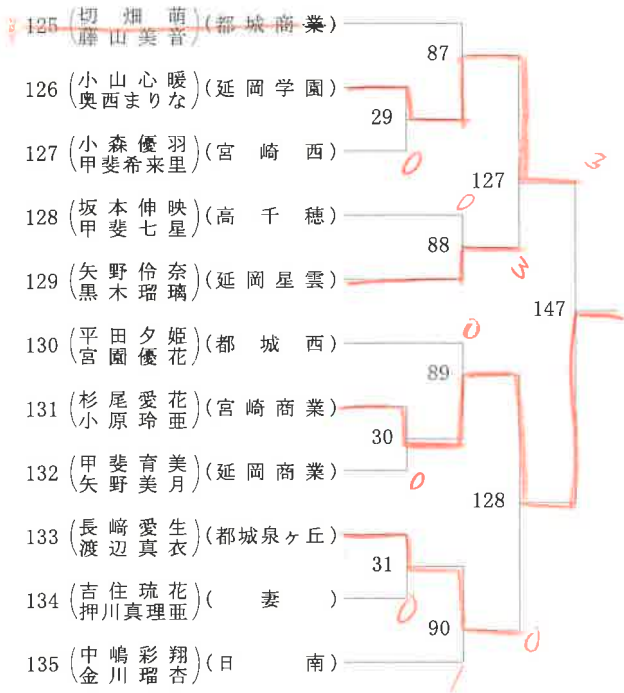

2021年度 高校総体:ソフトテニス 女子ダブルス

第1ブロック

第2ブロック

2021年度 高校総体:ソフトテニス 女子ダブルス

第3ブロック

第4ブロック

2021年度 高校総体:ソフトテニス 女子ダブルス

第5ブロック

第6ブロック

2021年度 高校総体:ソフトテニス 女子ダブルス

第7ブロック

第8ブロック

2021年度 高校総体:ソフトテニス 女子ダブルス

第9ブロック

第10ブロック

2021年度 高校総体:ソフトテニス 女子ダブルス

第11ブロック

第12ブロック

2021年度 高校総体:ソフトテニス 女子ダブルス

第 13 ブロック

第 14 ブロック

2021年度 高校総体:ソフトテニス 女子ダブルス

第 15 ブロック

第 16 ブロック