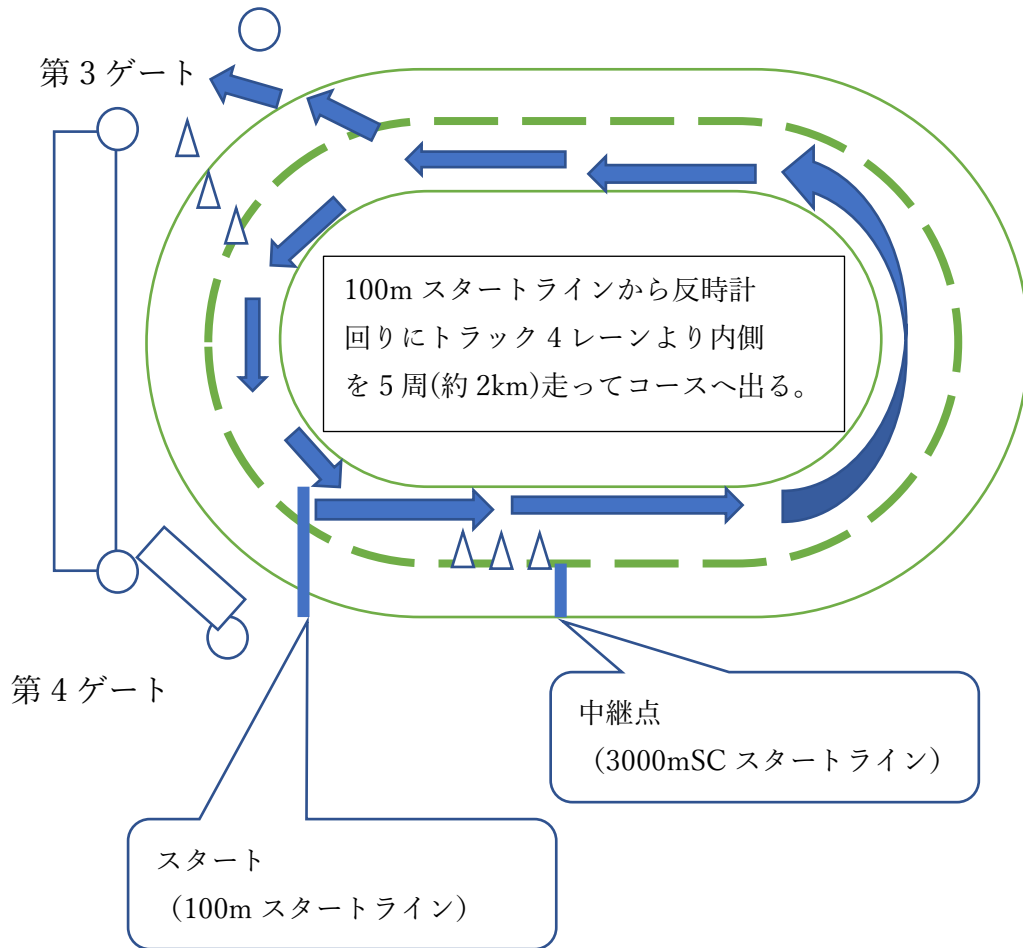

令和3年度 県高校駅伝競走大会コース図 (男女とも1周2kmのコースを使用します)

1区：スタート要領

アンカー：フィニッシュ要領