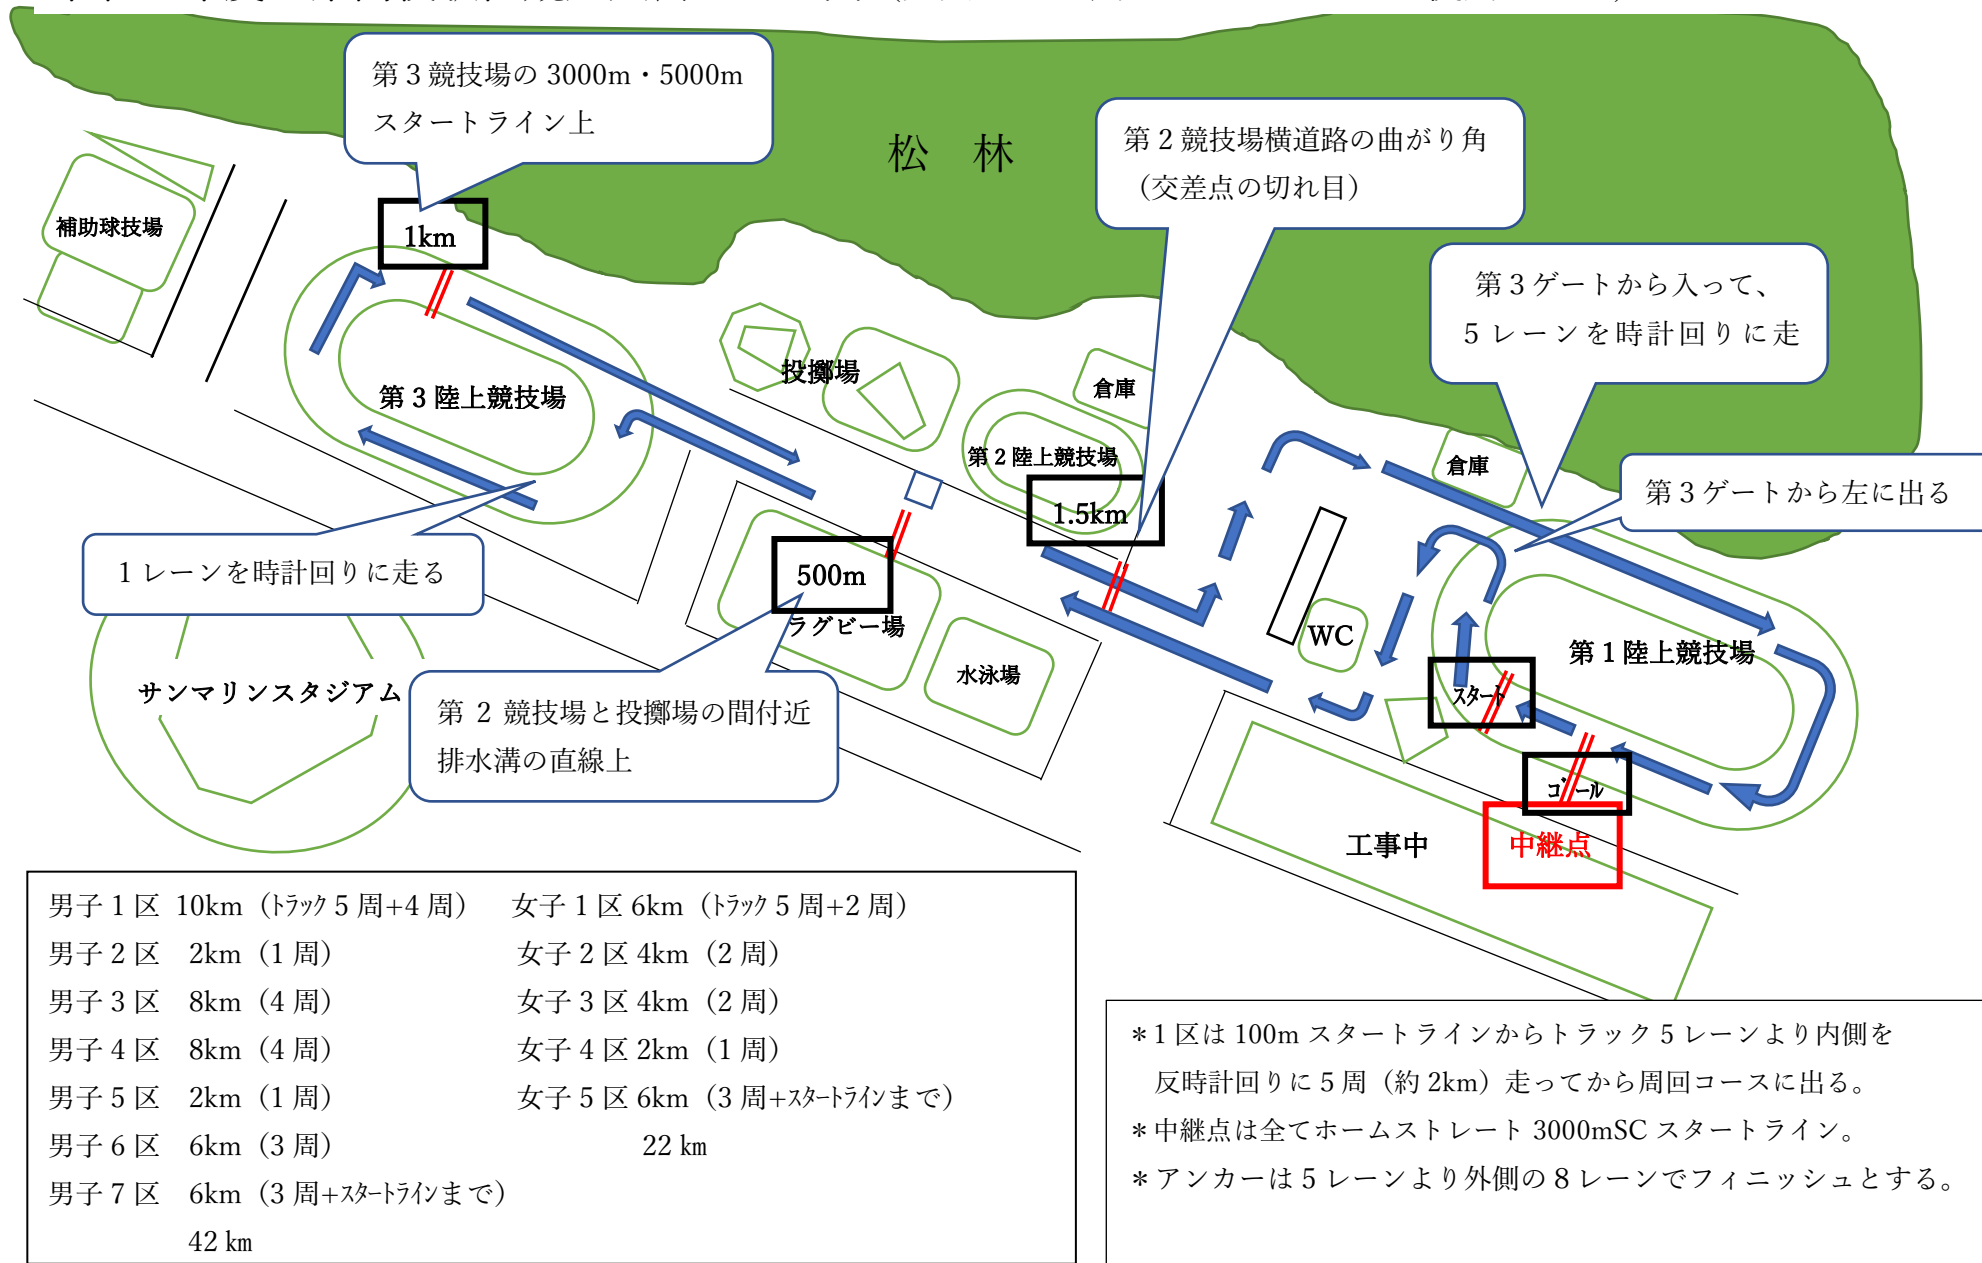

令和3年度 県高校駅伝競走大会コース図 (男女とも1周2kmのコースを使用します)

1区：スタート要領

アンカー：フィニッシュ要領