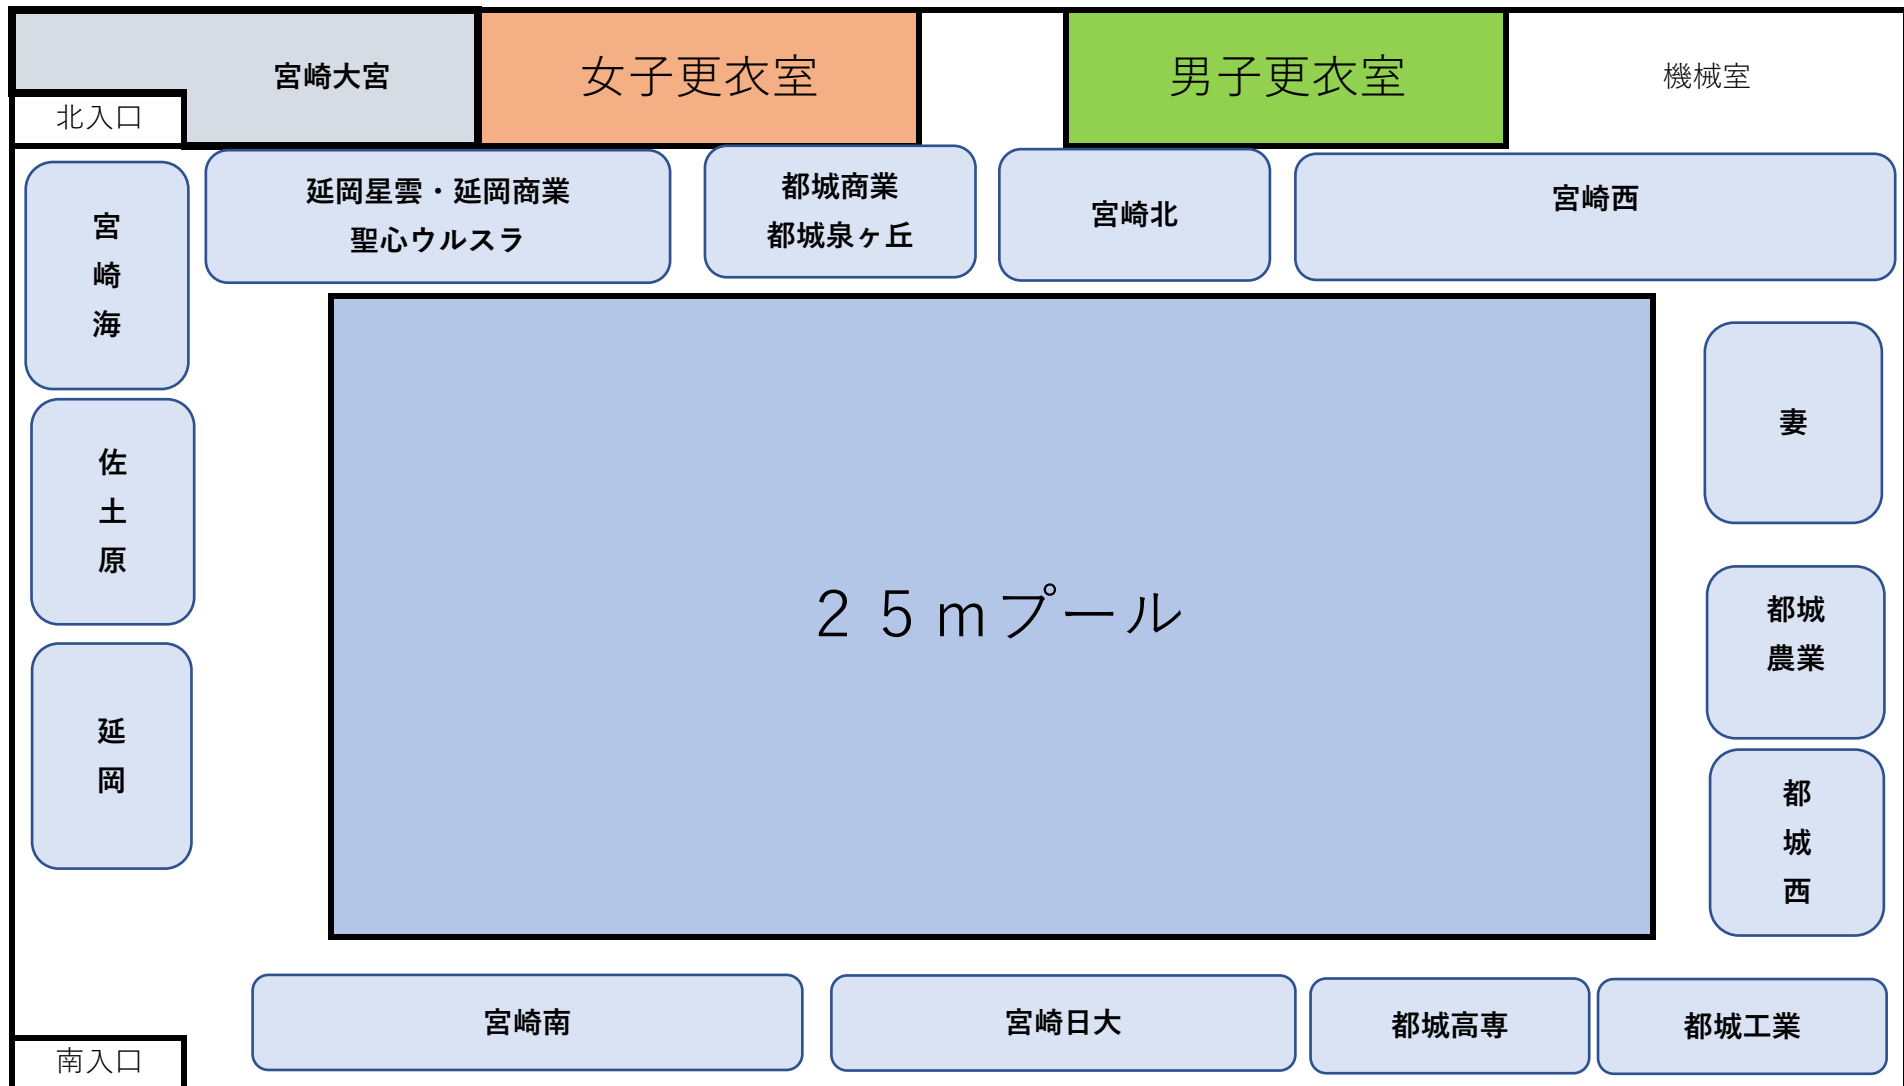

選手控え所 割り振り

2) 屋内プール

※基準となる区画割りの目印等はありません。隣接する学校等譲り合って場所をつくってください。

※プール入り口は原則南側入口のみ使用します。