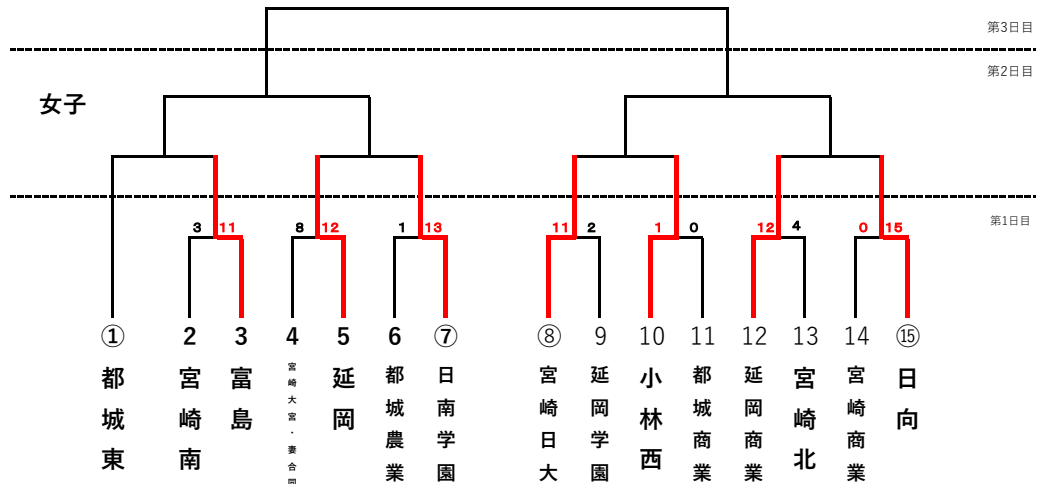

《組合せ・競技日程・会場表》

男子

女子

※今年度はコロナ対策の観点から開会式は実施しません。

	会場時間	ひむか	軟式A	運動広場A	運動広場C	運動広場D
第1日目	10:00	都城工業 - 宮崎南	宮崎工業 - 延岡工業	宮崎南 - 富島	延岡商業 - 宮崎北	小林西 - 都城商業
	結果	6-8	0-15	3-11	12-4	1-0
	ひむか 13:00 その他 12:00	日向工業 - 宮崎南	宮崎西 - 日向	都城農業 - 日南学園	宮崎商業 - 日向	宮崎日大 - 延岡学園
	結果	11-0	0-7	1-13	0-15	12-2
	軟式A 15:00 その他 14:00		日向 - 延岡工業	宮崎大宮・妻 - 延岡		
	結果		3-0	8-12		
第2日目	10:00	日向工業 - 日向		都城東 - 富島	延岡商業 - 日向	
	12:00			延岡 - 日南学園	宮崎日大 - 小林西	
	15:00			準決勝	準決勝	
第3日目	担当					
	10:00			決勝		

※注意事項

- ① ひむか、軟式Aが男子、運動広場A・C・Dが女子
 - ② ベンチは、番号の若い左側のチームが1塁側
 - ③ 荒天順延、なお、変更・確認等が必要な事項は、臨時監督会議にて定める
 - ④ 運営の都合上、試合時間を予定より早めることがある
 - ⑤ 男子は試合会場フェンス外女子はフェンス外及び軟式Bを練習会場とする
- ※試合会場の近くは次の試合を優先するが、試合会場にボール等が入らないように十分留意する