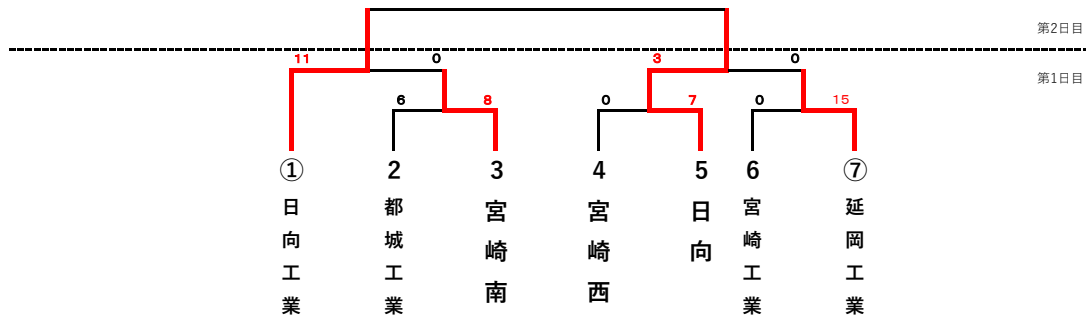

《組合せ・競技日程・会場表》

男子

女子

※今年度はコロナ対策の観点から開会式は実施しません。

	会場時間	ひむか	軟式A	運動広場A	運動広場C	運動広場D
第1日目	10:00	都城工業 - 宮崎南	宮崎工業 - 延岡工業	宮崎南 - 富島	延岡商業 - 宮崎北	小林西 - 都城商業
	結果	6-8	0-15	3-11	12-4	1-0
	ひむか 13:00 その他 12:00	日向工業 - 宮崎南	宮崎西 - 日向	都城農業 - 日南学園	宮崎商業 - 日向	宮崎日大 - 延岡学園
	結果	11-0	0-7	1-13	0-15	12-2
	軟式A 15:00 その他 14:00		日向 - 延岡工業	宮崎大宮・妻 - 延岡		
	結果		3-0	8-12		
第2日目	10:00	日向工業 - 日向		都城東 - 富島	延岡商業 - 日向	
	12:00			延岡 - 日南学園	宮崎日大 - 小林西	
	15:00			準決勝	準決勝	
第3日目	担当					
	10:00			決勝		

※注意事項

- ① ひむか、軟式Aが男子、運動広場A・C・Dが女子
 - ② ベンチは、番号の若い左側のチームが1塁側
 - ③ 荒天順延、なお、変更・確認等が必要な事項は、臨時監督会議にて定める
 - ④ 運営の都合上、試合時間を予定より早めることがある
 - ⑤ 男子は試合会場フェンス外女子はフェンス外及び軟式Bを練習会場とする
- ※試合会場の近くは次の試合を優先するが、試合会場にボール等が入らないように十分留意する