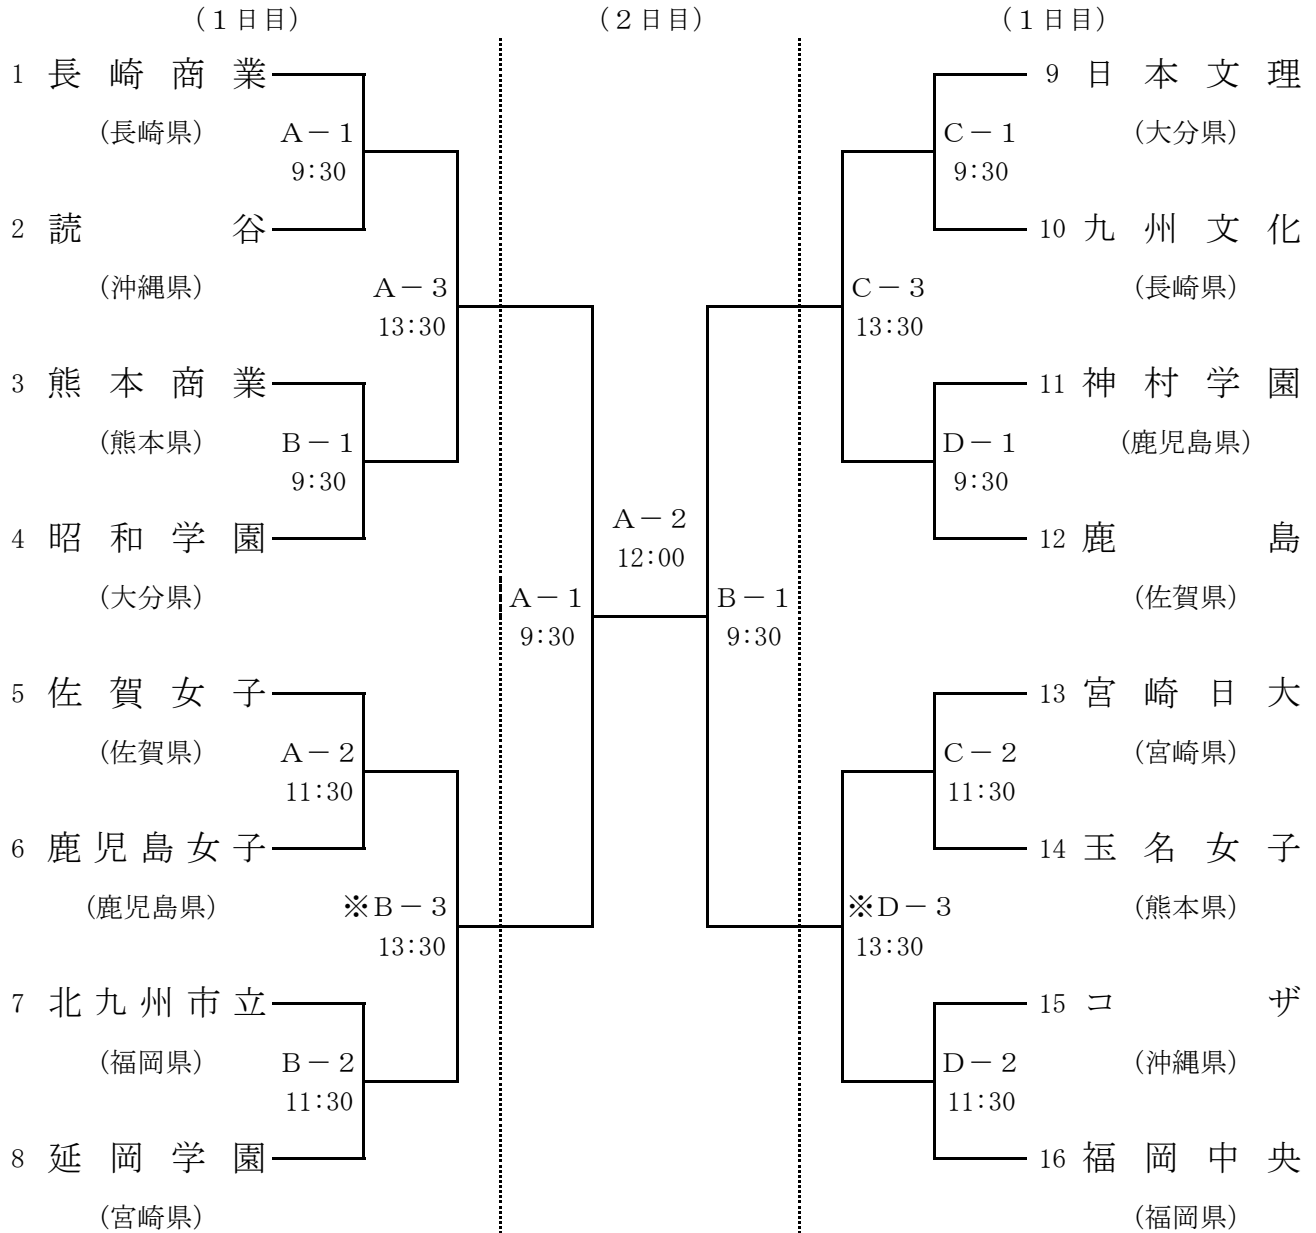

女子第74回 全九州高等学校ソフトボール競技大会

女子組合せ

※注: 1日目の第三試合は、勝ち上がりを考慮するため開始時間(13:30予定)を各球場で判断いたします。

A: ひなた宮崎県総合運動公園 ひむかスタジアム

B: ひなた宮崎県総合運動公園 軟式B

C: ひなた宮崎県総合運動公園 運動広場A

D: ひなた宮崎県総合運動公園 運動広場C